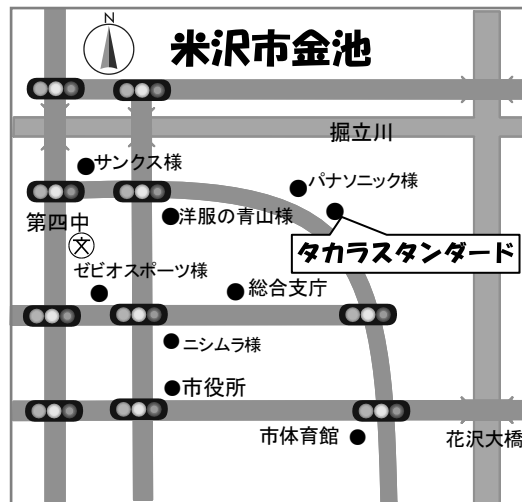

新築・リフォーム住宅相談会のお知らせ

タカラスタダード米沢ショールームにて

6月14日(土)・15日(日) 9:00~17:00

ショールームにて、お風呂・キッチン・トイレなどの水まわり商品を実際に見てみましょう！
新築・リフォームのパネル展示、各種セミナーも同時開催いたします。

ご来場の方へ小冊子『家づくりのはじめ方』または『リフォーム事例集』と『家事が楽しくなる100の方法』(両日共先着30組)をプレゼントいたします！

【イベント案内】

その① 野菜詰め放題

その② 木工クラフト&型抜き

～ 見学会の詳細はホームページもしくは6月13日(金)の新聞折り込みチラシをご覧ください！～

不動産情報コーナー

ゴルフに最適な季節になり、日々ワクワクしている不動産事業部の太田です。
住宅や土地をお探しの方、またお手持ちの土地・住宅を売りたいとお考えの方はお気軽にご相談ください。

不動産事業部
太田 和浩
おた かずひろ

売土地 御廟1丁目 価格778.4万円(取引形態:仲介)